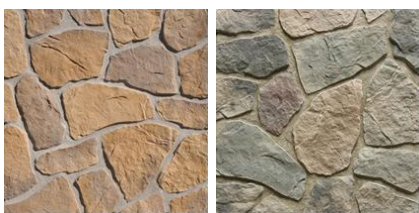

NEBRASCA

nieregularne wymiary

*W kolekcji dostępny również narożnik.
nieregularne wymiary*

Caramel

Gray

Do zastosowań zewnętrznych i wewnętrznych

elewacja, taras, ogród, biuro, salon, kuchnia, łazienka, sypialnia, hol.

TYP: *fugowe*

ZALECANA CHEMIA:

do montażu: *grunt Stone Master, klej dyspersyjny Stone Master, klej do kamienia betonowego Stone Master.*

do impregnacji: *impregnat do kamienia betonowego Stone Master.*

PAKOWANIE: