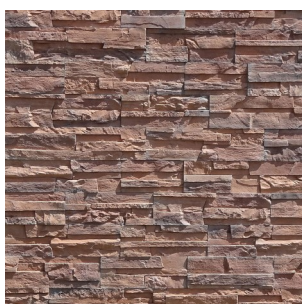

ODESSA

180 / 245 / 325 / 395x90 mm**W kolekcji dostępny również narożnik:****280x120x90 mm****180x110x90 mm**

Położona nad Morzem czarnym Odessa jest niewątpliwą perłą na mapie turystyki. Wielokulturowość miasta przełożyła się na mnogość odcieni kamienia noszącego jego imię - od ciepłych pustynnych kolorów, po chłodne barwy skał. Odwołanie do tradycyjnego kamienia dekoracyjnego nadało kolekcji prostą formę, pozwalającą dopasować ją do niemal każdego miejsca.

SAHARA

SAND

BEIGE

CARMEL

BROWN

GRAY

GRAFIT

ANTHRACIT

**Do zastosowań zewnętrznych i wewnętrznych***elewacja, taras, ogród, biuro, salon, kuchnia, łazienka, sypialnia, hol.***TYP:** bezfugowe**ZALECANA CHEMIA:****do montażu:** grunt Stone Master, klej dyspersyjny Stone Master, klej do kamienia betonowego Stone Master**do impregnacji:** impregnat do kamienia betonowego Stone Master.**PAKOWANIE:****ilość w opakowaniu:** 0,52 m²**waga opakowania:** 15 kg**liczba opakowań na palecie:** 72**waga palety:** 1080 kg**PAKOWANIE NAROŻNIKÓW:****ilość w opakowaniu:** 0,90 m²**waga opakowania:** 10 kg**liczba opakowań na palecie:** 78**waga palety:** 780 kg