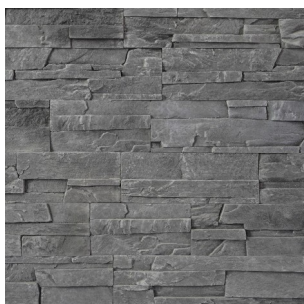

ODESSA

180 / 245 / 325 / 395x90 mm**W kolekcji dostępny również narożnik:****280x120x90 mm****180x110x90 mm**

Położona nad Morzem czarnym Odessa jest niewątpliwą perłą na mapie turystyki. Wielokulturowość miasta przełożyła się na mnogość odcieni kamienia noszącego jego imię - od ciepłych pustynnych kolorów, po chłodne barwy skał. Odwołanie do tradycyjnego kamienia dekoracyjnego nadało kolekcji prostą formę, pozwalającą dopasować ją do niemal każdego miejsca.

SAHARA

SAND

BEIGE

CARMEL

BROWN

GRAY

GRAFIT

ANTHRACIT

**Do zastosowań zewnętrznych i wewnętrznych***elewacja, taras, ogród, biuro, salon, kuchnia, łazienka, sypialnia, hol.***TYP:** bezfugowe**ZALECANA CHEMIA:****do montażu:** grunt Stone Master, klej dyspersyjny Stone Master, klej do kamienia betonowego Stone Master**do impregnacji:** impregnat do kamienia betonowego Stone Master.**PAKOWANIE:****ilość w opakowaniu:** 0,52 m²**waga opakowania:** 15 kg**liczba opakowań na palecie:** 72**waga palety:** 1080 kg**PAKOWANIE NAROŻNIKÓW:****ilość w opakowaniu:** 0,90 m²**waga opakowania:** 10 kg**liczba opakowań na palecie:** 78**waga palety:** 780 kg