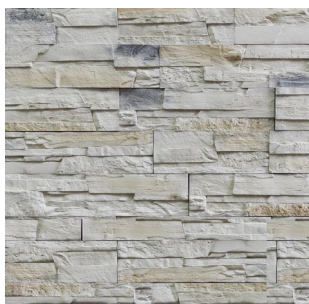

ODESSA

180 / 245 / 325 / 395x90 mm**W kolekcji dostępny również narożnik:****280x120x90 mm****180x110x90 mm**

Położona nad Morzem czarnym Odessa jest niewątpliwą perłą na mapie turystyki. Wielokulturowość miasta przełożyła się na mnogość odcieni kamienia noszącego jego imię - od ciepłych pustynnych kolorów, po chłodne barwy skał. Odwołanie do tradycyjnego kamienia dekoracyjnego nadało kolekcji prostą formę, pozwalającą dopasować ją do niemal każdego miejsca.

SAHARA

SAND

BEIGE

CARMEL

BROWN

GRAY

GRAFIT

ANTHRACIT

**Do zastosowań zewnętrznych i wewnętrznych***elewacja, taras, ogród, biuro, salon, kuchnia, łazienka, sypialnia, hol.***TYP:** bezfugowe**ZALECANA CHEMIA:****do montażu:** grunt Stone Master, klej dyspersyjny Stone Master, klej do kamienia betonowego Stone Master**do impregnacji:** impregnat do kamienia betonowego Stone Master.**PAKOWANIE:****ilość w opakowaniu:** 0,52 m²**waga opakowania:** 15 kg**liczba opakowań na palecie:** 72**waga palety:** 1080 kg**PAKOWANIE NAROŻNIKÓW:****ilość w opakowaniu:** 0,90 m²**waga opakowania:** 10 kg**liczba opakowań na palecie:** 78**waga palety:** 780 kg