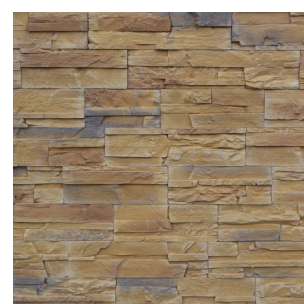

ODESSA

180 / 245 / 325 / 395x90 mm**W kolekcji dostępny również narożnik:****280x120x90 mm****180x110x90 mm**

Położona nad Morzem czarnym Odessa jest niewątpliwą perłą na mapie turystyki. Wielokulturowość miasta przełożyła się na mnogość odcieni kamienia noszącego jego imię - od ciepłych pustynnych kolorów, po chłodne barwy skał. Odwołanie do tradycyjnego kamienia dekoracyjnego nadało kolekcji prostą formę, pozwalającą dopasować ją do niemal każdego miejsca.

SAHARA

SAND

BEIGE

CARMEL

BROWN

GRAY

GRAFIT

ANTHRACIT

**Do zastosowań zewnętrznych i wewnętrznych***elewacja, taras, ogród, biuro, salon, kuchnia, łazienka, sypialnia, hol.***TYP:** bezfugowe**ZALECANA CHEMIA:****do montażu:** grunt Stone Master, klej dyspersyjny Stone Master, klej do kamienia betonowego Stone Master**do impregnacji:** impregnat do kamienia betonowego Stone Master.**PAKOWANIE:****ilość w opakowaniu:** 0,52 m²**waga opakowania:** 15 kg**liczba opakowań na palecie:** 72**waga palety:** 1080 kg**PAKOWANIE NAROŻNIKÓW:****ilość w opakowaniu:** 0,90 m²**waga opakowania:** 10 kg**liczba opakowań na palecie:** 78**waga palety:** 780 kg