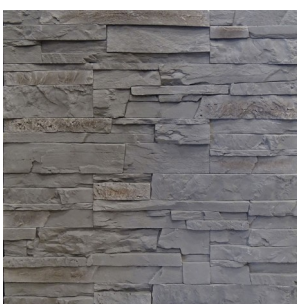

ODESSA

180 / 245 / 325 / 395x90 mm**W kolekcji dostępny również narożnik:****280x120x90 mm****180x110x90 mm**

Położona nad Morzem czarnym Odessa jest niewątpliwą perłą na mapie turystyki. Wielokulturowość miasta przełożyła się na mnogość odcieni kamienia noszącego jego imię - od ciepłych pustynnych kolorów, po chłodne barwy skał. Odwołanie do tradycyjnego kamienia dekoracyjnego nadało kolekcji prostą formę, pozwalającą dopasować ją do niemal każdego miejsca.

SAHARA

SAND

BEIGE

CARMEL

BROWN

GRAY

GRAFIT

ANTHRACIT

**Do zastosowań zewnętrznych i wewnętrznych***elewacja, taras, ogród, biuro, salon, kuchnia, łazienka, sypialnia, hol.***TYP:** bezfugowe**ZALECANA CHEMIA:****do montażu:** grunt Stone Master, klej dyspersyjny Stone Master, klej do kamienia betonowego Stone Master**do impregnacji:** impregnat do kamienia betonowego Stone Master.**PAKOWANIE:****ilość w opakowaniu:** 0,52 m²**waga opakowania:** 15 kg**liczba opakowań na palecie:** 72**waga palety:** 1080 kg**PAKOWANIE NAROŻNIKÓW:****ilość w opakowaniu:** 0,90 m²**waga opakowania:** 10 kg**liczba opakowań na palecie:** 78**waga palety:** 780 kg