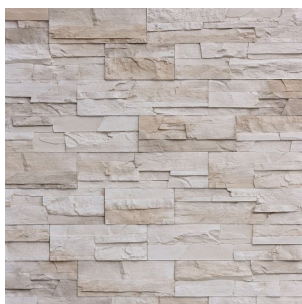

ODESSA

180 / 245 / 325 / 395x90 mm**W kolekcji dostępny również narożnik:****280x120x90 mm****180x110x90 mm**

Położona nad Morzem czarnym Odessa jest niewątpliwą perłą na mapie turystyki. Wielokulturowość miasta przełożyła się na mnogość odcieni kamienia noszącego jego imię - od ciepłych pustynnych kolorów, po chłodne barwy skał. Odwołanie do tradycyjnego kamienia dekoracyjnego nadało kolekcji prostą formę, pozwalającą dopasować ją do niemal każdego miejsca.

SAHARA

SAND

BEIGE

CARMEL

BROWN

GRAY

GRAFIT

ANTHRACIT

**Do zastosowań zewnętrznych i wewnętrznych***elewacja, taras, ogród, biuro, salon, kuchnia, łazienka, sypialnia, hol.***TYP:** bezfugowe**ZALECANA CHEMIA:****do montażu:** grunt Stone Master, klej dyspersyjny Stone Master, klej do kamienia betonowego Stone Master**do impregnacji:** impregnat do kamienia betonowego Stone Master.**PAKOWANIE:****ilość w opakowaniu:** 0,52 m²**waga opakowania:** 15 kg**liczba opakowań na palecie:** 72**waga palety:** 1080 kg**PAKOWANIE NAROŻNIKÓW:****ilość w opakowaniu:** 0,90 m²**waga opakowania:** 10 kg**liczba opakowań na palecie:** 78**waga palety:** 780 kg