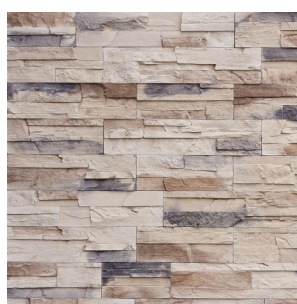

ODESSA

180 / 245 / 325 / 395x90 mm**W kolekcji dostępny również narożnik:****280x120x90 mm****180x110x90 mm**

Położona nad Morzem czarnym Odessa jest niewątpliwą perłą na mapie turystyki. Wielokulturowość miasta przełożyła się na mnogość odcieni kamienia noszącego jego imię - od ciepłych pustynnych kolorów, po chłodne barwy skał. Odwołanie do tradycyjnego kamienia dekoracyjnego nadało kolekcji prostą formę, pozwalającą dopasować ją do niemal każdego miejsca.

SAHARA

SAND

BEIGE

CARMEL

BROWN

GRAY

GRAFIT

ANTHRACIT

**Do zastosowań zewnętrznych i wewnętrznych***elewacja, taras, ogród, biuro, salon, kuchnia, łazienka, sypialnia, hol.***TYP:** bezfugowe**ZALECANA CHEMIA:****do montażu:** grunt Stone Master, klej dyspersyjny Stone Master, klej do kamienia betonowego Stone Master**do impregnacji:** impregnat do kamienia betonowego Stone Master.**PAKOWANIE:****ilość w opakowaniu:** 0,52 m²**waga opakowania:** 15 kg**liczba opakowań na palecie:** 72**waga palety:** 1080 kg**PAKOWANIE NAROŻNIKÓW:****ilość w opakowaniu:** 0,90 m²**waga opakowania:** 10 kg**liczba opakowań na palecie:** 78**waga palety:** 780 kg