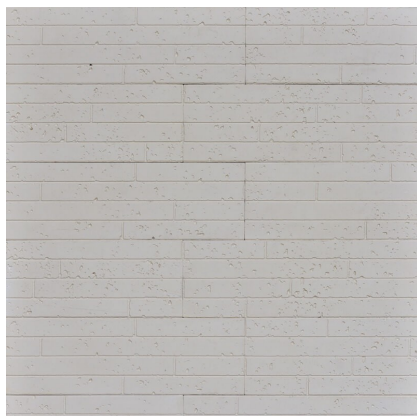

LAVA

370 x 120 mm

Dekoracyjna płytką gipsowa LAVA to geometryczny i stonowany wzór, łączący charakter płytek ceramicznych ze strukturą surowego betonu. Idealne rozwiązanie do nowoczesnych, minimalistycznych wnętrz. Bezfugowa, lekka i łatwa w montażu.

Do zastosowań wewnętrznych
biuro, sypialnia, hol, pokój dzienny

TYP: bezfugowe

ZALECANA CHEMIA:

do montażu: grunt Stone Master, klej dyspersyjny Stone Master, klej do kamienia gipsowego Stone Master

do impregnacji: impregnat do kamienia gipsowego Stone Master, impregnat uniwersalny do kamienia betonowego i gipsowego Stone Master