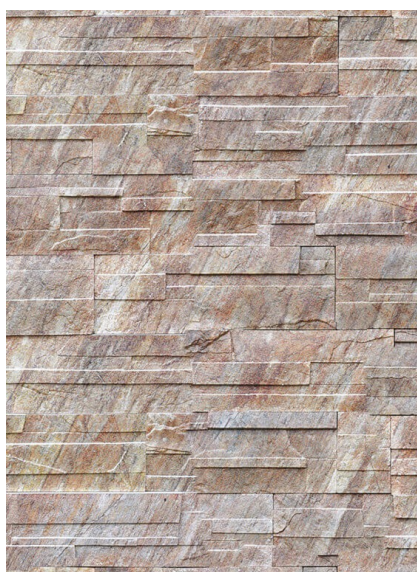

LAGOS

395, 242, 170 x 90 mm

LINE SZTUKA RODZI SIĘ Z PASJĄ
SUPREME

LAGOS – to czysta inspiracja naturą i jej różnorodnością, której efektem jest zaskakujący, naturalny, wielobarwny wzór. Idealnie sprawdzi się w tradycyjnych przestrzeniach nadając im ciepła i harmonii.

Kamień dekoracyjny z kolekcji **SUPREME LINE**, produkowany w nowoczesnej i unikalnej technologii z zastosowaniem druku cyfrowego.

PRODUKT **ZAIMPREGNOWANY**

Do zastosowań zewnętrznych i wewnętrznych

elewacja, taras, ogród, biuro, salon, kuchnia, łazienka, sypialnia, pokój dziecięcy, hol.

TYP: bezfugowe

ZALECANA CHEMIA:

do montażu: grunt Stone Master, klej dyspersyjny Stone Master.

PAKOWANIE:

ilość w opakowaniu: 0,62 m²

waga opakowania: 16,6 kg

liczba opakowań na paalecie: 72 op.

waga palety: 1195,2 kg